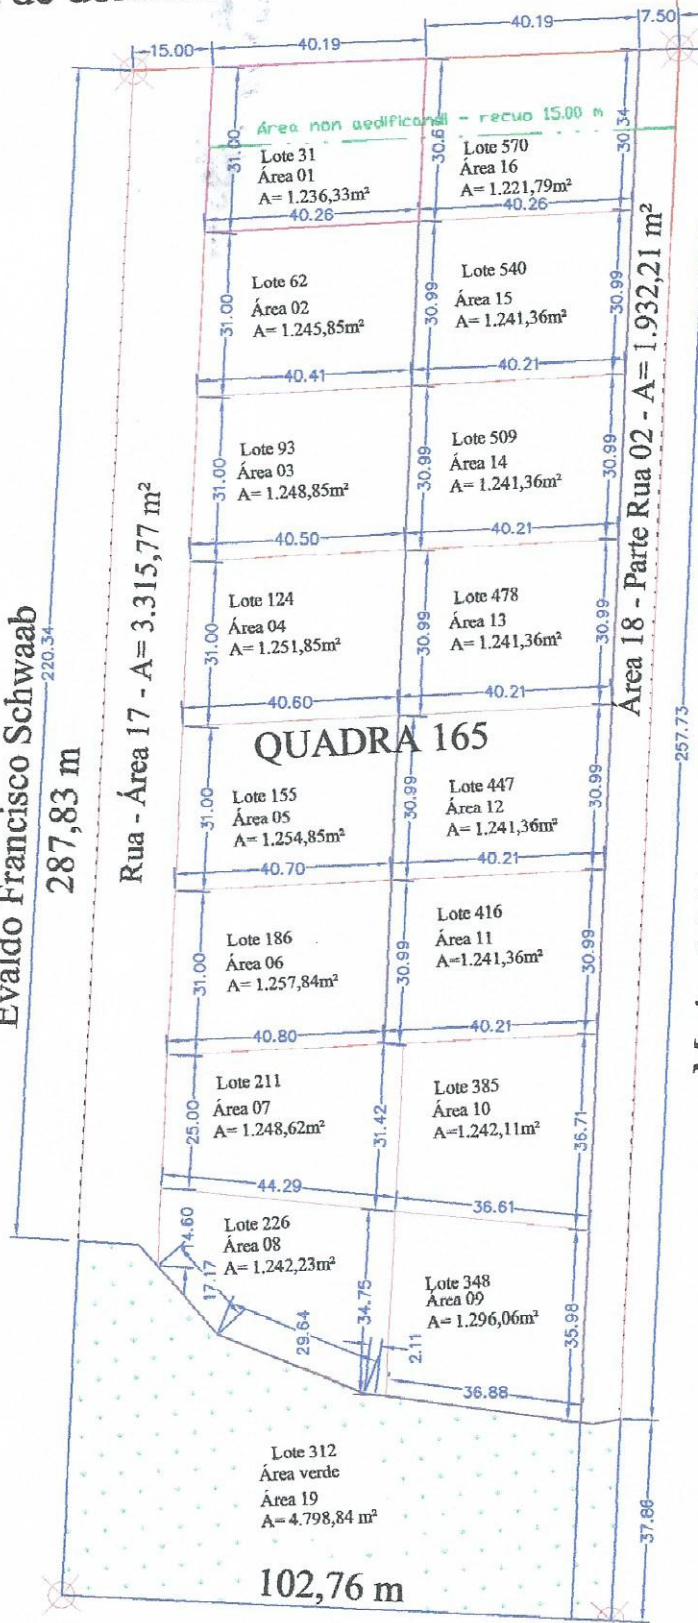

Faixa de domínio - RS 223

30,00
1.279,23m

QUADRA 164

LOTEAMENTO

Terreno nº 4

Evaldo Francisco Schwaab
220,34
287,83 m

Rua - Área 17 - A = 3.315,77 m²

QUADRA 165

Área 18 - Parte Rua 02 - A = 1.932,21 m²

Marina Maldaner e Paulo Sergio Beskof

Terras de Sucessores Leopoldo
Edmundo Schneider