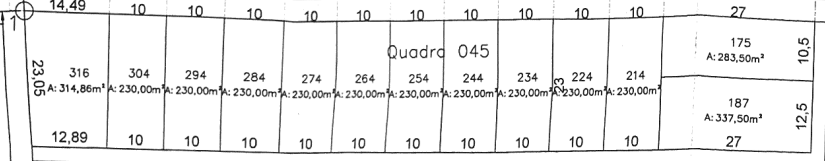

ESTRADA MUNICIPAL SEM DENOMINAÇÃO 02

AVENIDA ALCYR ZANATTA

PROLONGAMENTO AVENIDA ALCYR ZANATTA