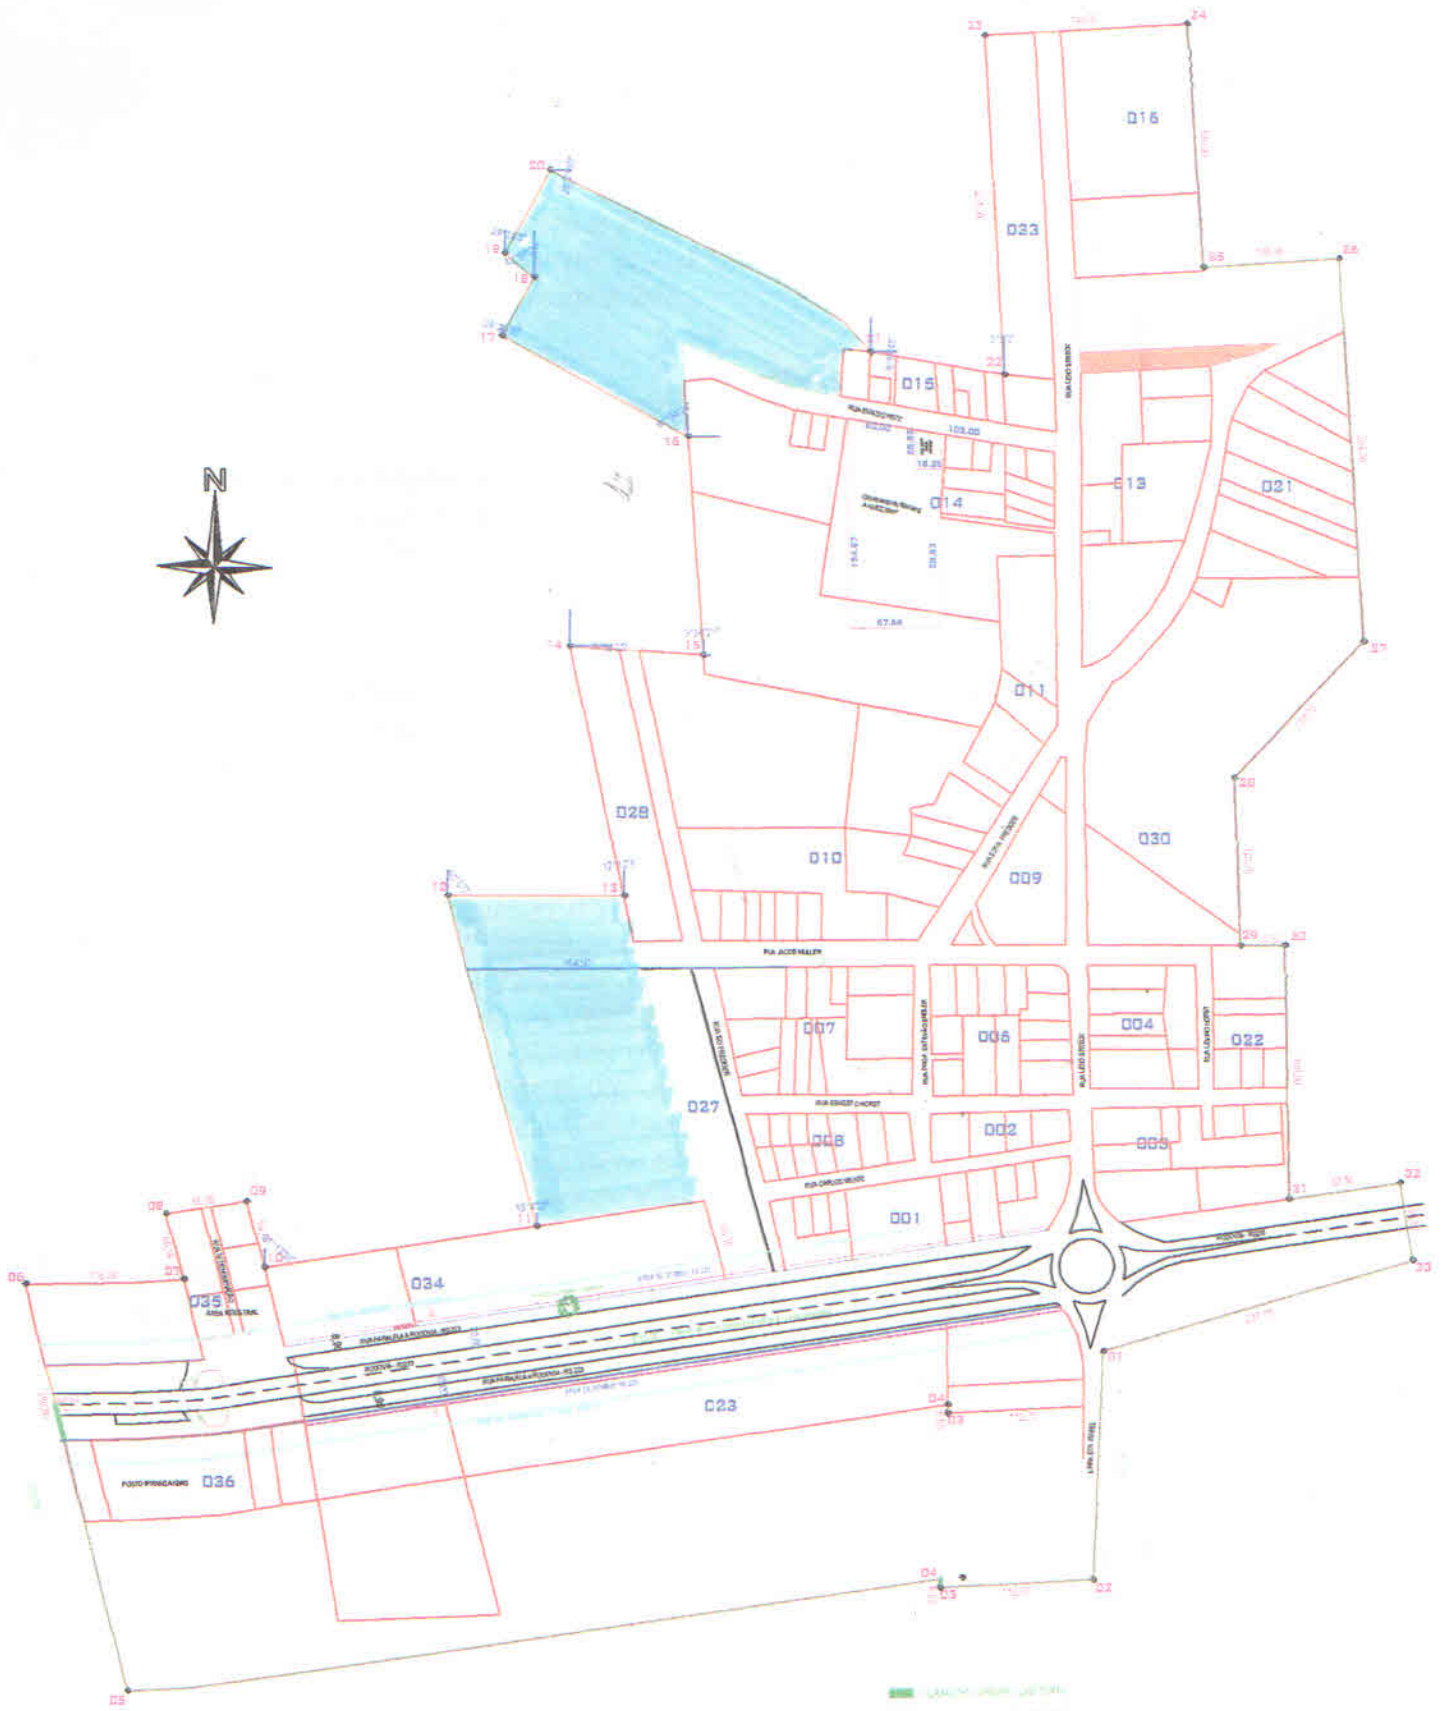

AMPLIAÇÃO DO PERÍMETRO DO PERÍMETRO URBANO DE SELBACHRS	
ESCALA: S/ESCALA	DATA: FEVEREIRO/ 2015
CROQUI DE LOCALIZAÇÃO	MUNICÍPIO DE SELBACHRS.

AMPLIAÇÃO DO PERÍMETRO URBANO  
ARROIO GRANDE - SELBACHRS